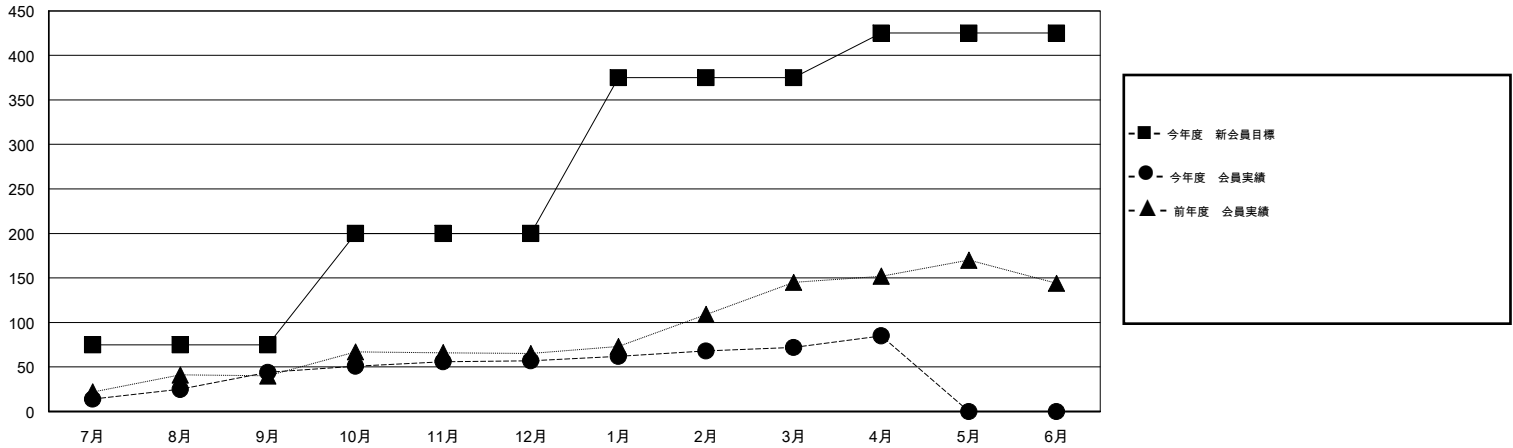

MONTHLY MEMBERSHIP PROGRESS REPORT

District 332 C

Results as of: 4/30/2016

GMT: Masayuki Kaneko

地域 JAPAN

GMT会則地域 5-Jap

クラブ				
結果 : 2015-2016				
四半期	新クラブ目標	新クラブ	解散クラブ	純増 / 減
7月/8月/9月	0	0	0	0
10月/11月/12月	0	0	0	0
1月/2月/3月	2	0	0	0
4月/5月/6月	0	0	0	0

名				
結果 : 2015-2016				
四半期	新会員目標	チャーターメン バー / 新会員	退会者	純増 / 減
7月/8月/9月	75	73	29	44
10月/11月/12月	125	27	14	13
1月/2月/3月	175	38	23	15
4月/5月/6月	50	18	5	13

新クラブ目標及び実績累計

会員目標及び実績累計

解散クラブ: 0	47 CLUBS OF 68 一名以上の新会員を登録	男女別 男性 1,349 (70.78%) 女性 557 (29.22%)
退会者 物故会員 6 クラブ解散 0 その他 65 合計 71	健康診断データはこちら	家族会員 943 世帯主 425 世帯主以外 518